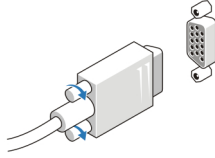

Hızlı Kurulum

⚠ UYARI: Bu bölümdeki yordamları gerçekleştirmeye başlamadan önce, bilgisayarınızla birlikte gelen güvenlik bilgilerini okuyun. Ek en iyi uygulama bilgileri için bkz. www.dell.com/regulatory_compliance

✍ NOT: Sipariş etmediyseniz pakette bazı aygıtlar bulunmayabilir.

1. Monitörü şu kablolardan sadece birini kullanarak bağlayın:

Rakam 6. VGA Adaptörü