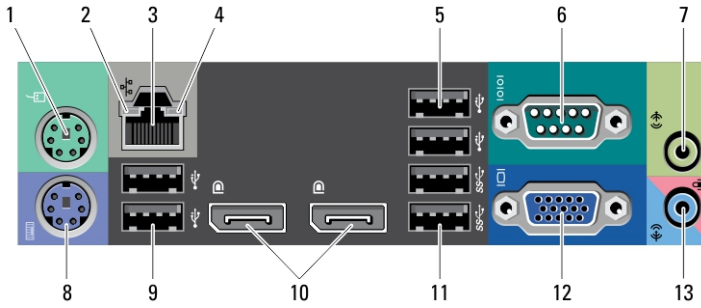

### Mini Tower — Önden ve Arkadan Görünüm

**Rakam 1. Mini Tower Önden ve Arkadan Görünümü**

- |                           |                                 |
|---------------------------|---------------------------------|
| 1. güç düğmesi, güç ışığı | 5. optik sürücü (isteğe bağlı)  |
| 2. optik sürücü yuvası    | 6. optik sürücü çıkarma düğmesi |
| 3. kulaklık konektörü     | 7. USB 2.0 konektörleri (2)     |
| 4. mikrofon konektörü     | 8. USB 3.0 konektörleri (2)     |

## Mini-Tower — Arka Panel Görünümü

Rakam 2. Mini-Tower Arka Panel Görünümü

1. fare konektörü
2. ağ bağlantı bütünlüğü ışığı
3. ağ konektörü
4. ağ etkinlik ışığı
5. USB 2.0 konektörleri (2)
6. seri konektör
7. hat çıkış konektörü
8. klavye konektörü
9. USB 2.0 konektörleri (2)
10. DisplayPort konektörleri (2)
11. USB 3.0 konektörleri (2)
12. VGA konektörü
13. hat giriş/mikrofon konektörü