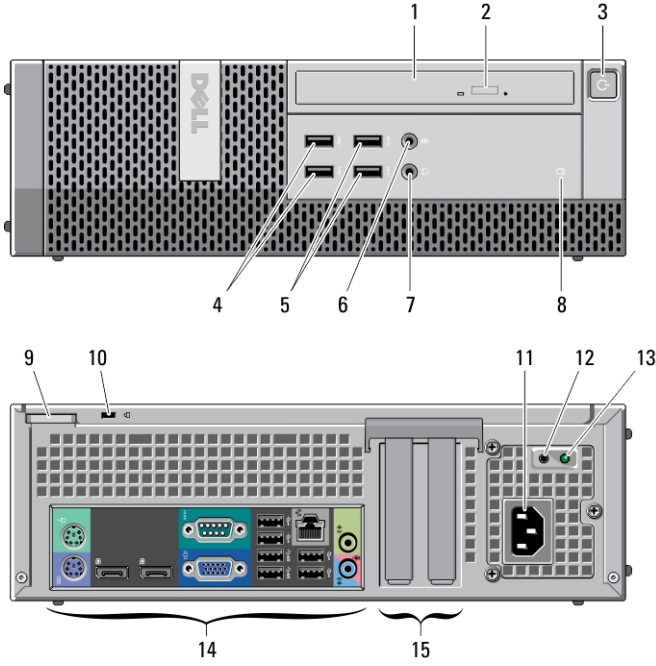

Small Form Factor — Önden Ve Arkadan Görünüm

Rakam 3. Small Form Factor Arka Panel Görünümü

1. optik sürücü	9. asma kilit halkası
2. optik sürücü çıkarma düğmesi	10. güvenlik kablosu yuvası
3. güç düğmesi, güç ışığı	11. güç konektörü
4. USB 2.0 konektörleri (2)	12. güç kaynağı tanılama düğmesi
5. USB 3.0 konektörleri (2)	13. güç kaynağı tanılama ışığı
6. mikrofon konektörü	14. arka panel konektörleri
7. kulaklık konektörü	15. genişletme kartı yuvaları (2)
8. sürücü etkinlik ışığı