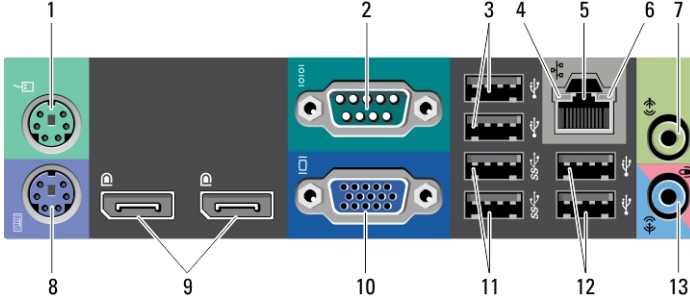

Small Form Factor — Arka Panel Görünümü

Rakam 4. Small Form Factor Arka Panel Görünümü

1. fare konektörü	8. klavye konektörü
2. seri konektör	9. DisplayPort konektörleri (2)
3. USB 2.0 konektörleri (2)	10. VGA konektörü
4. ağ bağlantı bütünlüğü ışığı	11. USB 3.0 konektörleri (2)
5. ağ konektörü	12. USB 2.0 konektörleri (2)
6. ağ etkinlik ışığı	13. hat giriş/mikrofon konektörü
7. hat çıkış konektörü