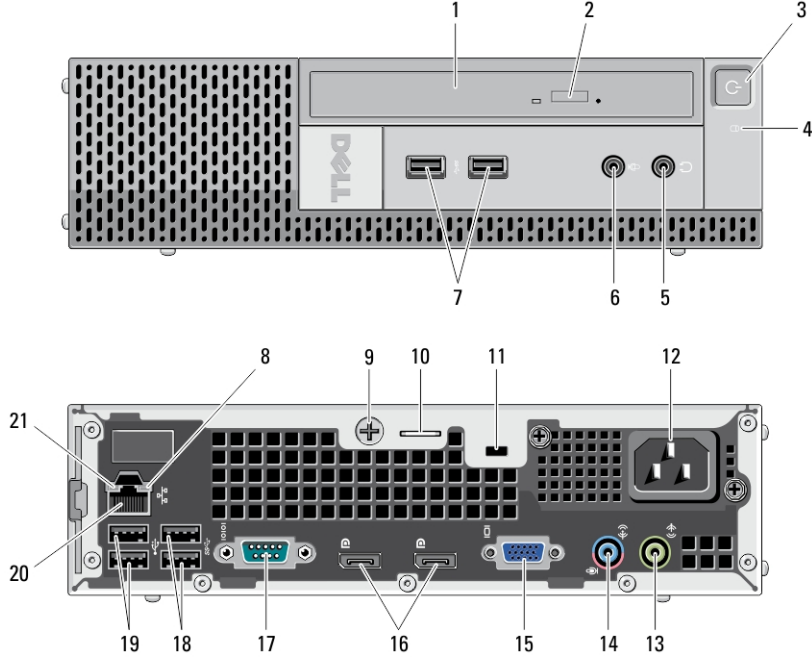

Ultra Small Form Factor — Önden Ve Arkadan Görünüm

Rakam 5. Ultra Small Form Factor Önden ve Arkadan Görünüm

1. optik sürücü	12. güç konektörü
2. optik sürücü çıkarma düğmesi	13. hat çıkış konektörü
3. güç düğmesi, güç ışığı	14. hat giriş/mikrofon konektörü
4. sürücü etkinlik ışığı	15. VGA konektörü
5. kulaklık konektörü	16. DisplayPort konektörleri (2)
6. mikrofon konektörü	17. seri konektör
7. USB 3.0 konektörleri (2)	18. USB 3.0 konektörleri (2)
8. ağ etkinlik ışığı	19. USB 2.0 konektörleri (2)
9. tutucu vida	20. ağ konektörü
10. asma kilit halkası	21. ağ bağlantı bütünlüğü ışığı
11. güvenlik kablosu yuvası