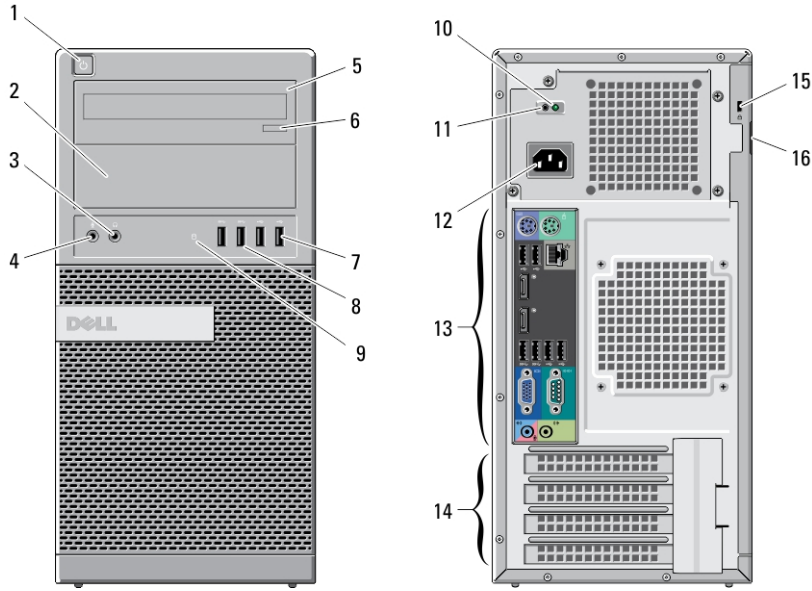

# Dell OptiPlex 9020

### Mini Tower — Önden ve Arkadan Görünüm

**Rakam 1. Mini Tower Önden ve Arkadan Görünümü**

- |                           |                                 |
|---------------------------|---------------------------------|
| 1. güç düğmesi, güç ışığı | 5. optik sürücü (isteğe bağlı)  |
| 2. optik sürücü yuvası    | 6. optik sürücü çıkarma düğmesi |
| 3. kulaklık konektörü     | 7. USB 2.0 konektörleri (2)     |
| 4. mikrofon konektörü     | 8. USB 3.0 konektörleri (2)     |

## Mini-Tower — Arka Panel Görünümü

Rakam 2. Mini-Tower Arka Panel Görünümü

1. fare konektörü
2. ağ bağlantı bütünlüğü ışığı
3. ağ konektörü
4. ağ etkinlik ışığı
5. USB 2.0 konektörleri (2)
6. seri konektör
7. hat çıkış konektörü
8. klavye konektörü
9. USB 2.0 konektörleri (2)
10. DisplayPort konektörleri (2)
11. USB 3.0 konektörleri (2)
12. VGA konektörü
13. hat giriş/mikrofon konektörü